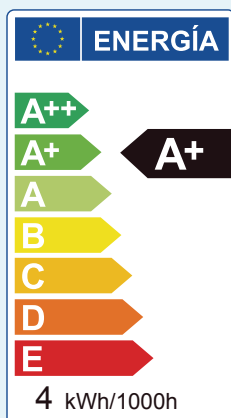

### Bombilla vela LED C37

Filux LED bulb E14 of 4W of power, with a high energy efficiency and a life of long duration. It is ideal to replace the old incandescence bulbs with socket E14 of up to 35W, achieving an energy saving of 80%. It offers an instant ignition and is respectful with the environment.

Bombilla LED E14 de Filux de 4W de potencia, con una alta eficiencia energética y una vida útil de larga duración. Es ideal para sustituir a las antiguas bombillas de incandescencia con casquillo E14 de hasta 35W, consiguiendo un ahorro energético del 80%. Ofrece un encendido instantáneo y es respetuosa con el medio ambiente.

## FT-1704

SCAN/Escanéa

MODEL/ Modelo	SKU	VOLTAGE/ Voltaje	WATTS/ Vatios	CRI	COLOR TEMP./ Temp. Color	LUMENS/ Lúmenes	BEAM ANGLE/ Ángulo	IP	PF	DIMENSIONES/ Dimensiones
FT-1704	F1705	220-240v, 50hz	4	>80	3000K	330	200°	20	>0,5	Ø60x110 mm
	F1706	220-240v, 50hz	4	>80	4000K	330	200°	20	>0,5	Ø60x110 mm
	F1704	220-240v, 50hz	4	>80	6500K	330	200°	20	>0,5	Ø60x110 mm