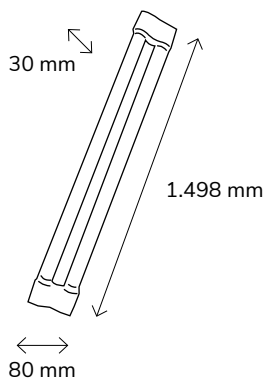

0,38 kg

Model	Sku	Power	C.Temp	Lumens	Input
FT-1222	F1024	44W	4.000K	4.400	220-240V, 50Hz
	F1025		6.000K