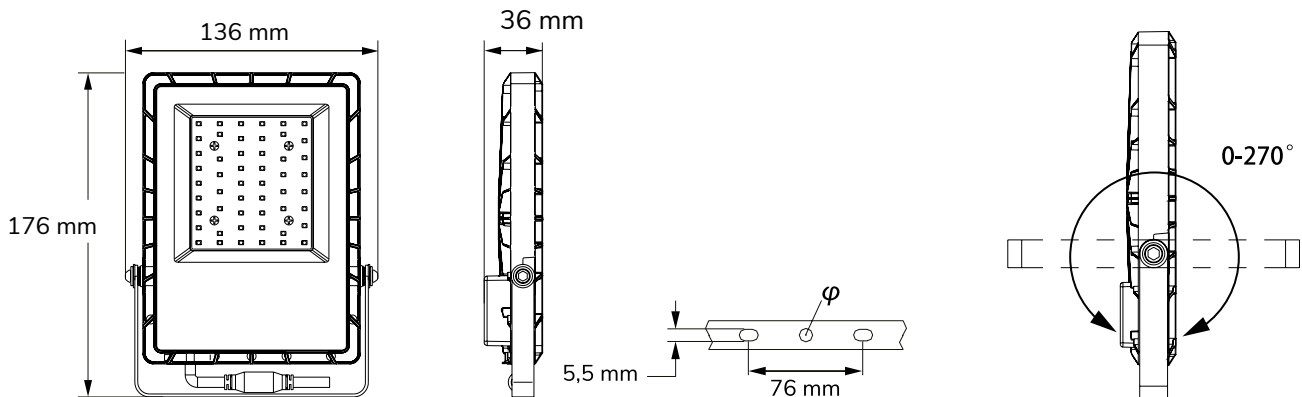

PF 0,95

IK07

SMD

12 PCS

Dimensiones | Dimensions | Dimensões

0,6 kg

110°

Ángulo Apertura
Beam Angle
Ângulo De Abertura