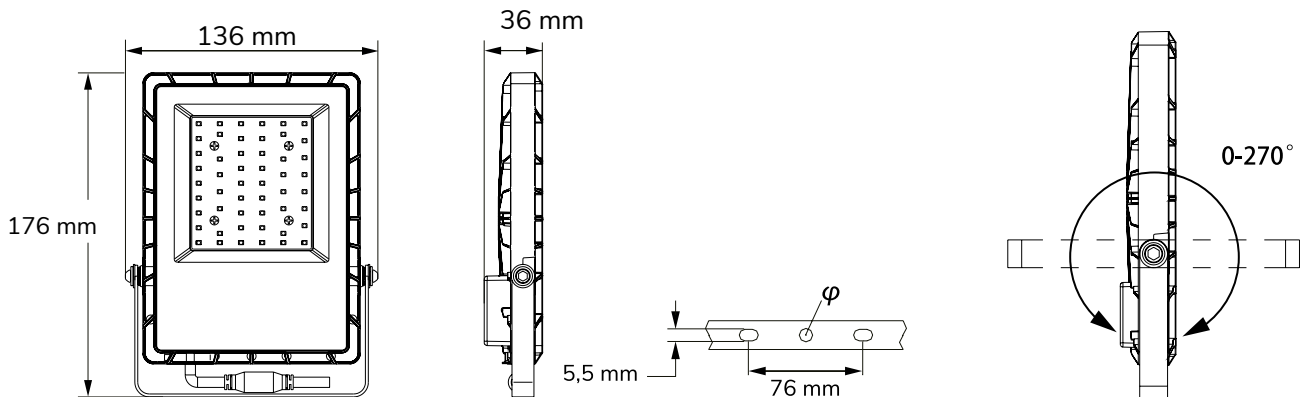

PF 0,95

IK07

SMD

12 PCS

Dimensiones | Dimensions | Dimensões

0,6 kg

110°

Ángulo Apertura
Beam Angle
Ângulo De Abertura