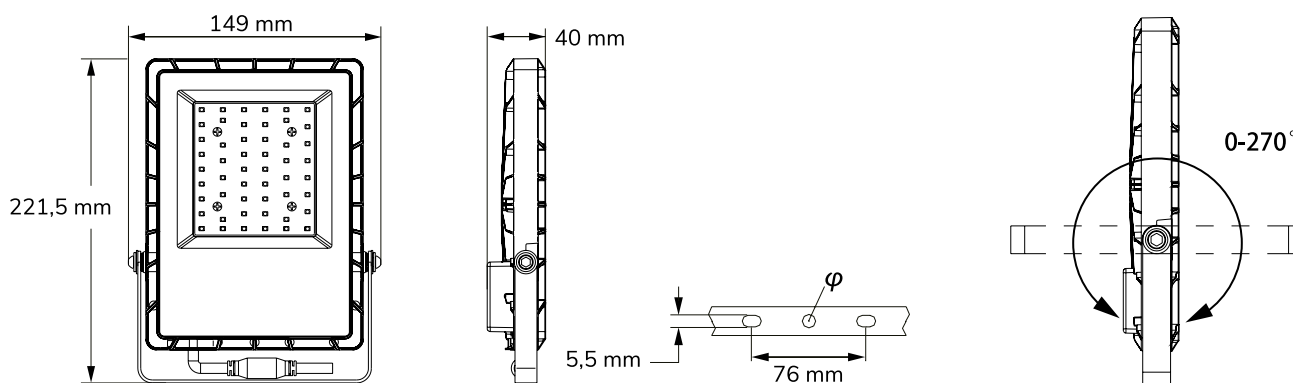

**PF 0,95**

**IK07**

**SMD**

**12 PCS**

Dimensiones | Dimensions | Dimensões

0,9kg

110°

Ángulo Apertura  
Beam Angle  
Ângulo De Abertura