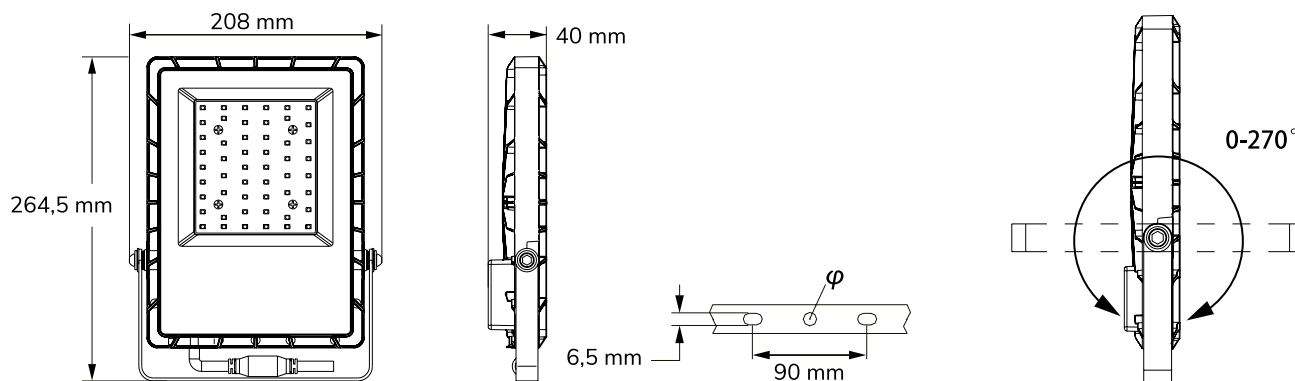

PF 0,95

IK07

SMD

12 PCS

Dimensiones | Dimensions | Dimensões

1,5 kg

110°

Ángulo Apertura
Beam Angle
Ângulo De Abertura