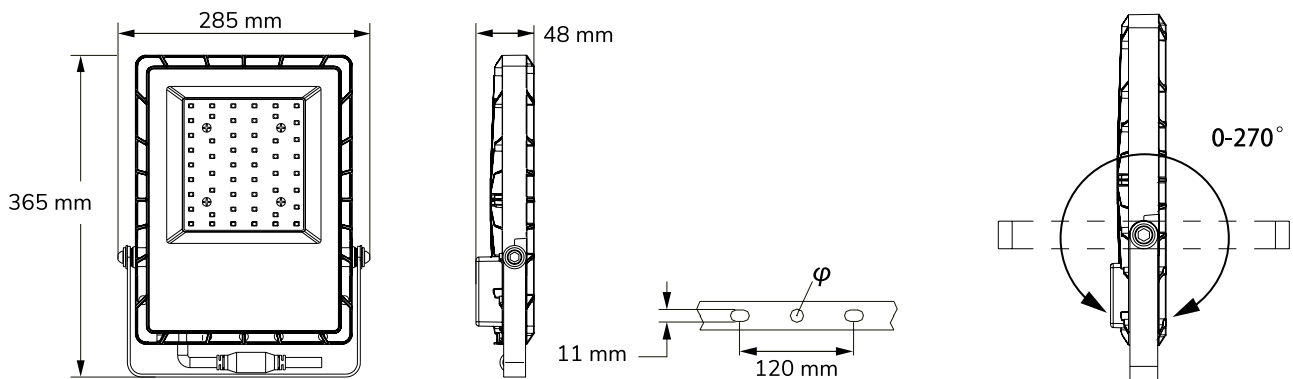

PF 0,95

IK07

SMD

5 PCS

Dimensiones | Dimensions | Dimensões

3,2kg

110°

Ángulo Apertura
Beam Angle
Ângulo De Abertura