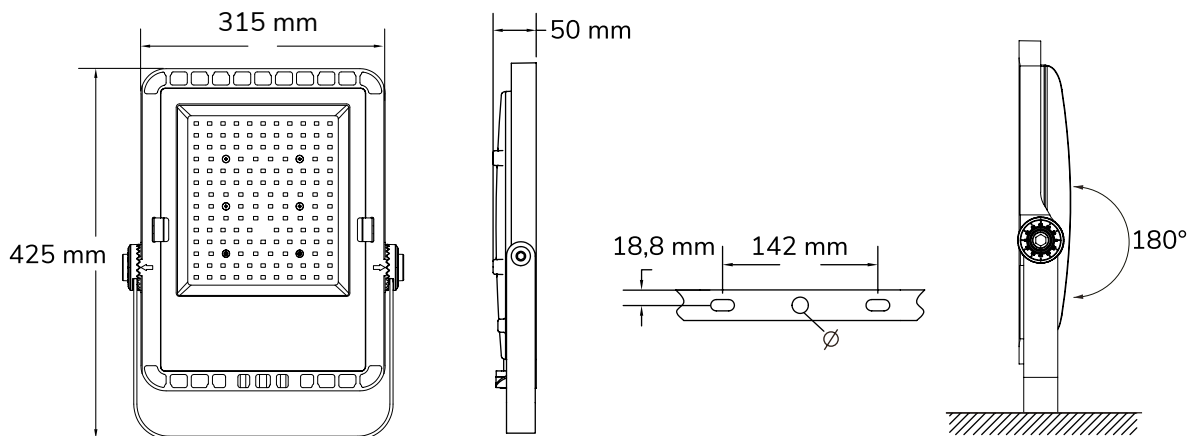

**PF 0,95**

**IK07**

**SMD**

**4 PCS**

Dimensiones | Dimensions | Dimensões

4,1kg

110°

Ángulo Apertura  
Beam Angle  
Ângulo De Abertura