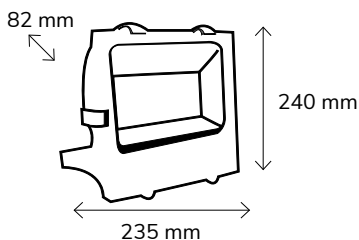

2,8 kg

Model	Sku	Power	C.Temp	Lumens	Input
FT-22050	F2216	50W	5.000K	6.000	100-240V, 50Hz