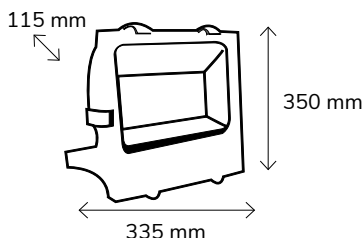

7,90 kg

Model	Sku	Power	C.Temp	Lumens	Input
FT-22200	F2218	200W	5.000K	24.000	100-240V, 50Hz