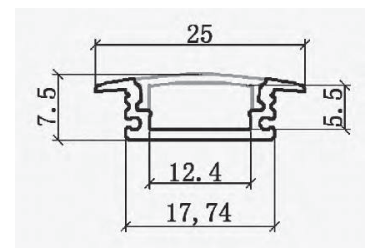

DATA SHEET/Ficha Técnica

RECESSED ALUMINIUM PROFILE 2MTS/
Perfil Para Empotrar 2mts

FT-2802

MODEL/ Modelo	DESCRIPTION/ Descripción	SKU
FT-2802	Recessed Aluminium Profile 2mts/ Perfil Para Empotrar 2mts	F2815