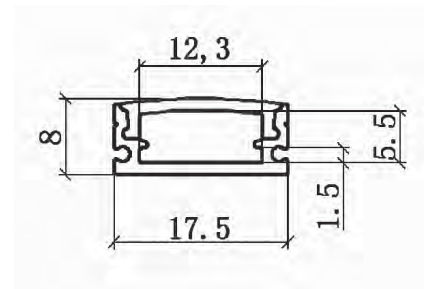

DATA SHEET/Ficha Técnica

SURFACE PROFILE 2MTS/
Perfil Para Superficie 2mts

FT-2802

MODEL/ Modelo	DESCRIPTION/ Descripción	SKU
FT-2802	Surface Profile 2mts/ Perfil Para Superficie 2mts	F2816

DETAILS

· 2 years warranty