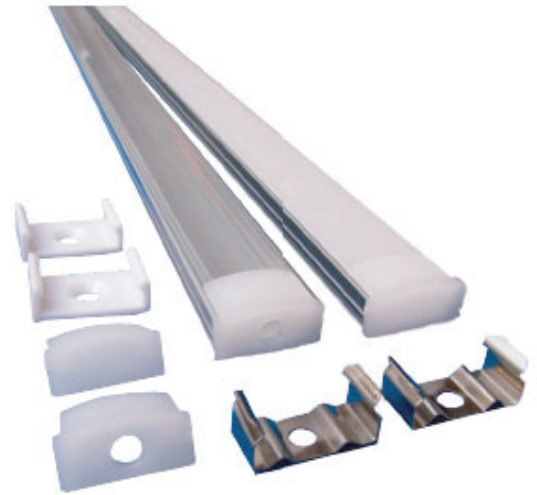

DATA SHEET/Ficha Técnica

SURFACE PROFILE 2MTS/
Perfil Para Superficie 2mts

FT-2802

MODEL/ Modelo	DESCRIPTION/ Descripción	SKU
FT-2802	Surface Profile 2mts/ Perfil Para Superficie 2mts	F2816

DETAILS

· 2 years warranty