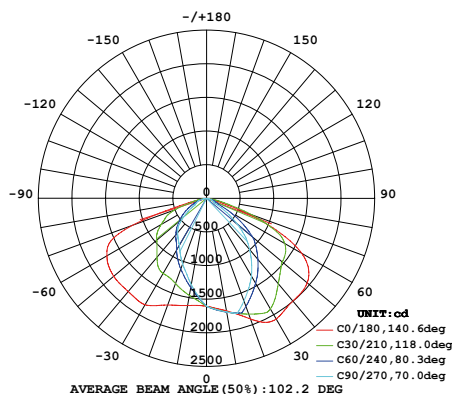

100°

Ángulo apertura
Beam angle
Ângulo de abertura