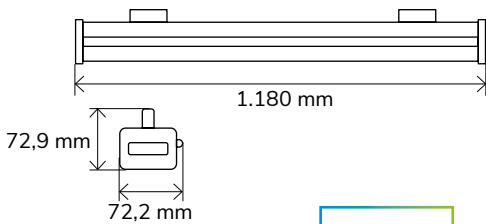

**A++**  
LABEL

**12 PCS**

**SMD**

**1,5 kg**

Model	Sku	Color	Power	C.Temp	Lumens	Input
FT-4533	F4539	○	40W	4.000K	4.800	220-240V 50/60Hz
	F4540	●				

Fotometría | Photometry | Fotometria

**60°**

Ángulo apertura  
Beam angle  
Ângulo de abertura