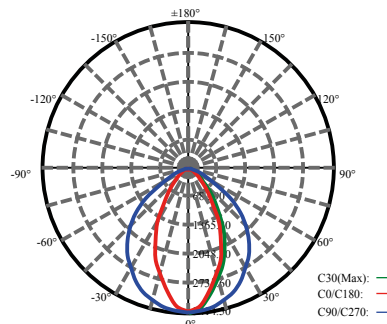

**A++**  
LABEL

**12 PCS**

**SMD**

**1,5 kg**

Model	Sku	Color	Power	C.Temp	Lumens	Input
FT-4533	F4539	○	40W	4.000K	4.800	220-240V 50/60Hz
	F4540	●				

Fotometría | Photometry | Fotometria

**60°**

Ángulo apertura  
Beam angle  
Ângulo de abertura