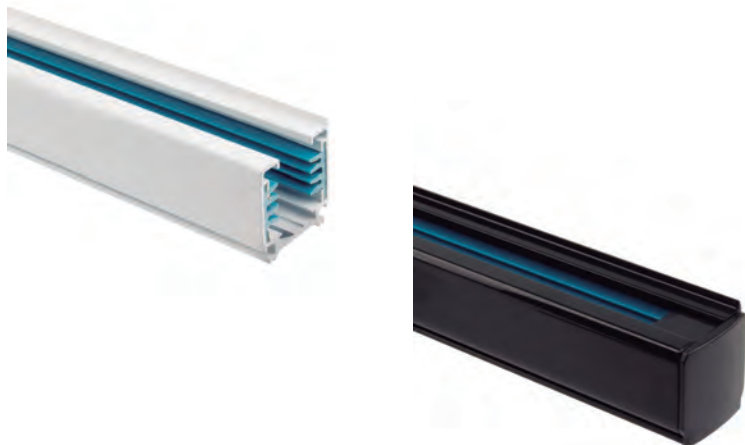

FICHA TÉCNICA

Carril Trifásico para Focos LED 1 Metro

FT-4810

FILUX

Carril Trifásico para Focos LED 1 Metro

El Carril Trifásico FT-4810 para Focos LED de 1 metro es un sistema sencillo y cómodo que te permitirá mover la luminaria en función de las necesidades de cada momento y te permite instalar focos LED y desplazarlos fácilmente en horizontal y vertical, pared o techo. Puede instalarse en suspensión con el kit de suspensión para carriles

The FT-4810 Three-Phase 1-meter LED Track Light is a simple and comfortable system that allows you to move the luminaire according to the needs of each moment and allows you to install LED spotlights and easily move them horizontally and vertically, wall or ceiling. Can be installed in suspension with the suspension kit for rails

MODELOS-MODELS

	COLOR COLOR
F4811	Blanco-white
F4812	Negro-black

DETALLES

Fabricado en extrusión de aluminio cuenta con cuatro conductores eléctricos de cobre, tres fases más neutro, que permiten realizar tres encendidos independientes sobre el mismo carril. Soporta potencia máxima de 2.000 vatios que será más que suficiente para los focos que podamos necesitar.

- Garantía de 2 años

DETAILS

Manufactured in aluminum extrusion has four electric conductors copper, three phases more neutral, that allow to make three independent lighted on the same lane. It supports maximum power of 2,000 watts which will be more than enough for the bulbs we may need.