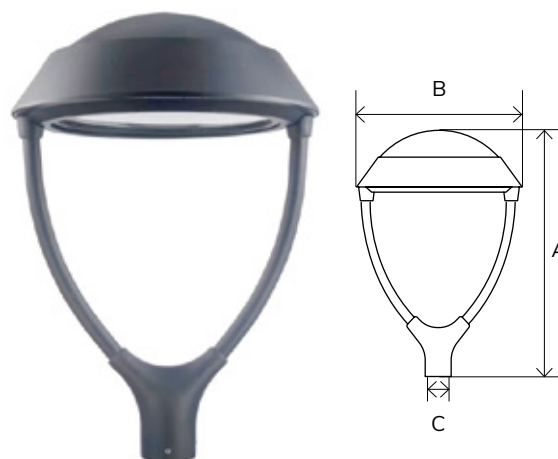

### STREETLIGHT HEAD INVERTED ECA

#### Información general

Cuerpo para luminaria INVERTED ECA LED PRO de alumbrado público y vial, de encendido instantáneo y gran potencia. Perfecto para sustituir las antiguas farolas de descarga, mejorando la calidad de la luz y reduciendo notablemente su consumo energético. Tiene una bisagra interior que mejora su estética y una óptica multiLED protegida con cristal templado.

#### General information

INVERTED ECA LED PRO luminaire for public lighting and road, instant on and great power. Perfect to replace old discharge lamps, improving the quality of light and significantly reducing energy consumption. It has an interior hinge that improves its aesthetic and a multiLED optic protected with tempered glass.

#### Informações gerais

Luminária INVERTED ECA LED PRO para iluminação pública, ignição instantânea e grande potência. Ideal para substituição de lâmpadas de descarga antigas, melhorando a qualidade da luz e reduzindo significativamente o consumo enérgico tem uma dobradiça interior que dá-lhe mais estética e uma ótica multiled protegida com vidro temperado.