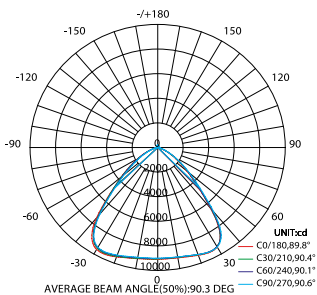

1-10 V 5 YEAR WARRANTY 50.000H CRI >80 120° PHILIPS PF >0,95

160LM/W IP65 4KV IK08 A++ LABEL LUMILEDS -40° | +65° 1 PCS

Dimensiones | Dimensions | Dimensões

3,6 kg

Model	Sku	Power	C.Temp	Lumens	Input
FT-6100	F6043	100W	5.000K	16.000	220-240V, 50/60Hz

Fotometría | Photometry | Fotometria

120°
Ángulo apertura
Beam angle
Ângulo de abertura

FT-6100

FICHA TÉCNICA DATA SHEET FICHA TÉCNICA

LED PRO UFO HIGH BAY. Philips

Fotometrías | Photometries | Fotometrias

120°

Ángulo apertura
Beam angle
Ângulo de abertura

60°

Lente de ángulo apertura
Beam angle lens
Lente de Ângulo de abertura

90°

Lente de ángulo apertura
Beam angle lens
Lente de ângulo de abertura

90° Ugr19 Ufo