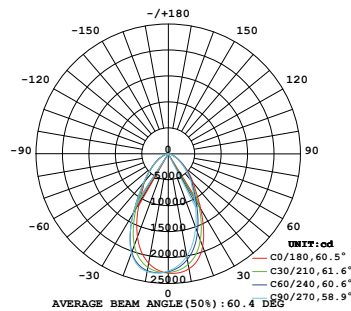

1-10 V 5 YEAR WARRANTY 50.000H CRI >80 120° PHILIPS PF >0,95

160LM/W IP65 4KV IK08 A++ LABEL LUMILEDS -40° | +65° 1 PCS

Dimensiones | Dimensions | Dimensões

3,6 kg

Model	Sku	Power	C.Temp	Lumens	Input
FT-6100	F6043	100W	5.000K	16.000	220-240V, 50/60Hz

Fotometría | Photometry | Fotometria

120°
Ángulo apertura
Beam angle
Ângulo de abertura

FT-6100

FICHA TÉCNICA DATA SHEET FICHA TÉCNICA

LED PRO UFO HIGH BAY. Philips

Fotometrías | Photometries | Fotometrias

120°

Ángulo apertura
Beam angle
Ângulo de abertura

60°

Lente de ángulo apertura
Beam angle lens
Lente de Ângulo de abertura

90°

Lente de ángulo apertura
Beam angle lens
Lente de ângulo de abertura

90° Ugr19 Ufo