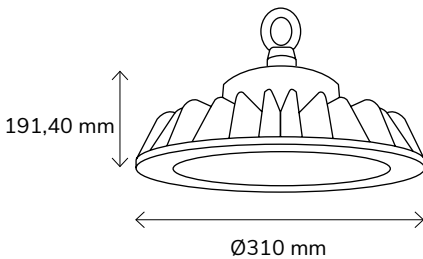

1-10 V 5 YEAR WARRANTY 50.000H CRI >80 120° PHILIPS PF >0,95

160LM/W IP65 4KV IK08 A++ LABEL LUMILEDS -40° | +65° 1 PCS

Dimensiones | Dimensions | Dimensões

3,6 kg

Model	Sku	Power	C.Temp	Lumens	Input
FT-6100	F6043	100W	5.000K	16.000	220-240V, 50/60Hz