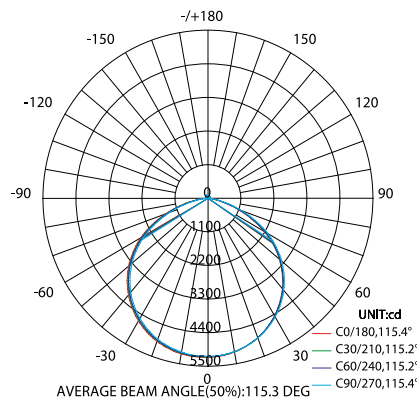

1-10 V 5 YEAR WARRANTY 50.000H CRI >80 120° PHILIPS PF >0,95

160LM/W IP65 4KV IK08 A++ LABEL LUMILEDS -40° | +65° 1 PCS

Dimensiones | Dimensions | Dimensões

3,6 kg

Model	Sku	Power	C.Temp	Lumens	Input
FT-6100	F6043	100W	5.000K	16.000	220-240V, 50/60Hz

Fotometría | Photometry | Fotometria

120°
Ángulo apertura
Beam angle
Ângulo de abertura

FT-6100

FICHA TÉCNICA DATA SHEET FICHA TÉCNICA

LED PRO UFO HIGH BAY. Philips

Fotometrías | Photometries | Fotometrias