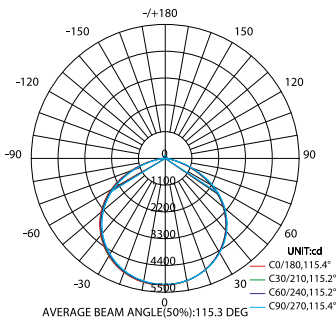

1-10 V 5 YEAR WARRANTY 50.000H CRI >80 120° PHILIPS PF >0,95

160LM/W IP65 4KV IK08 A++ LABEL LUMILEDS -40° | +65° 1 PCS

Dimensiones | Dimensions | Dimensões

3,6 kg

Model	Sku	Power	C.Temp	Lumens	Input
FT-6100	F6043	100W	5.000K	16.000	220-240V, 50/60Hz

Fotometría | Photometry | Fotometria

120°
Ángulo apertura
Beam angle
Ângulo de abertura

FT-6100

FICHA TÉCNICA DATA SHEET FICHA TÉCNICA

LED PRO UFO HIGH BAY. Philips

Fotometrías | Photometries | Fotometrias

120°

Ángulo apertura
Beam angle
Ângulo de abertura

60°

Lente de ángulo apertura
Beam angle lens
Lente de Ângulo de abertura

90°

Lente de ángulo apertura
Beam angle lens
Lente de ângulo de abertura

90° Ugr19 Ufo