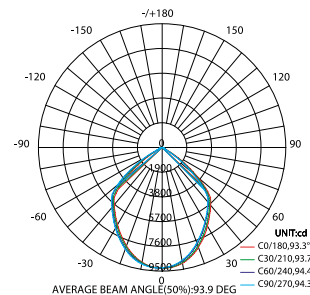

1-10 V 5 YEAR WARRANTY 50.000H CRI >80 120° PHILIPS PF >0,95

160LM/W IP65 4KV IK08 A++ LABEL LUMILEDS -40° | +65° 1 PCS

Dimensiones | Dimensions | Dimensões

3,6 kg

Model	Sku	Power	C.Temp	Lumens	Input
FT-6100	F6043	100W	5.000K	16.000	220-240V, 50/60Hz

Fotometría | Photometry | Fotometria

120°
Ángulo apertura
Beam angle
Ângulo de abertura

FT-6100

FICHA TÉCNICA DATA SHEET FICHA TÉCNICA

LED PRO UFO HIGH BAY. Philips

Fotometrías | Photometries | Fotometrias

120°

Ángulo apertura
Beam angle
Ângulo de abertura

60°

Lente de ángulo apertura
Beam angle lens
Lente de Ângulo de abertura

90°

Lente de ángulo apertura
Beam angle lens
Lente de ângulo de abertura

90° Ugr19 Ufo