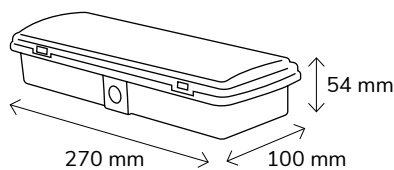

**220-240V  
60HZ**

**SMD**

**IP65**

0,46 kg

Model	SKU	Power	C.Temp	Lumens	Battery
FT-7000	F7013	4,4W	6.000K	400	7,2V 1500mAh