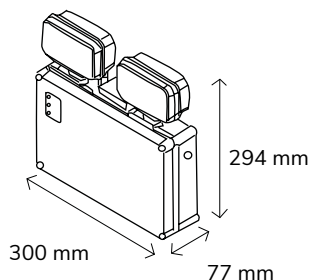

1,90 kg

Model	SKU	mm			kg	W	C.Temp	Lumens	IP	Battery
		A	B	C						
FT-7000	F7019	300	294	77	1,90	10,5W	6.000K	650	65	12V 2800mAh