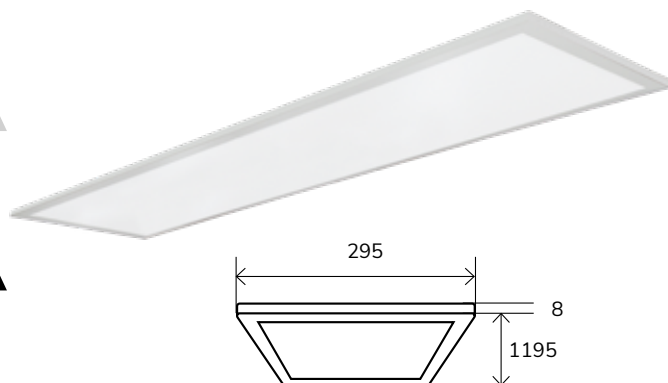

### LED PRO PANEL 1200X300