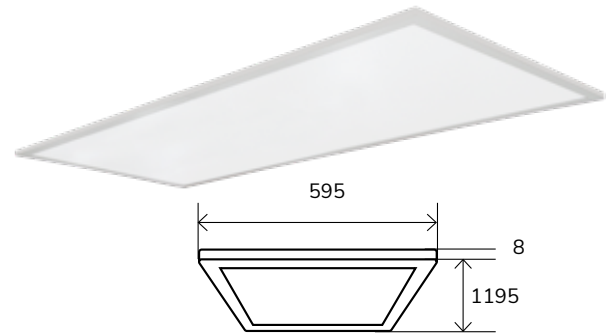

### LED PRO PANEL 1200X600