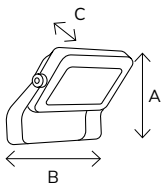

Informações gerais

É a solução perfeita para utilização em campos de futebol, aeroportos e portos. Permite a orientação do feixe de luz. O ângulo de abertura é um elemento na iluminação geral.

Skus			mm			kg	Power	C.Temp	Lumens	Input
			A	B	C					
F8510	Módulo 240W proyector deportivo Module 240W sport floodlight Módulo projetor desportivo 240W	x1	230	420	110	5	240W	5.000K	33.600	100-240V, 50/60Hz
F8511	Kit soporte proyector deportivo 240W Support kit sport floodlight 240W Kit suporte projetor desportivo 240W	x1								
F8510	Módulo 240W proyector deportivo Module 240W sport floodlight Módulo projetor desportivo 240W	x2	470			11	480W	67.200		
F8512	Kit soporte proyector deportivo 480W Support kit sport floodlight 480W Kit suporte projetor desportivo 480W	x1								
F8510	Módulo 240W proyector deportivo Module 240W sport floodlight Módulo projetor desportivo 240W	x3	720	440	110	16	720W	100.800		
F8513	Kit soporte proyector deportivo 720W Support kit sport floodlight 720W Kit suporte projetor desportivo 720W	x1								
F8510	Módulo 240W proyector deportivo Module 240W sport floodlight Módulo projetor desportivo 240W	x4	940			22	960W	134.400		
F8514	Kit soporte proyector deportivo 960W Support kit sport floodlight 960W Kit suporte projetor desportivo 960W	x1								