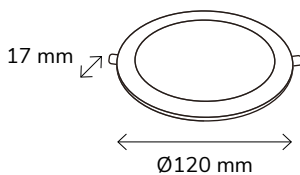

0,12 kg

Model	Sku	mm	Power	C.Temp	Lumens
Cut					
FT-9006	F9001	Ø105	6W	3.000K	390
	F9002			4.000K	
	F9003			6.000K	

Fotometría | Photometry | Fotometria

120°

Ángulo apertura
Beam angle
Ângulo de abertura