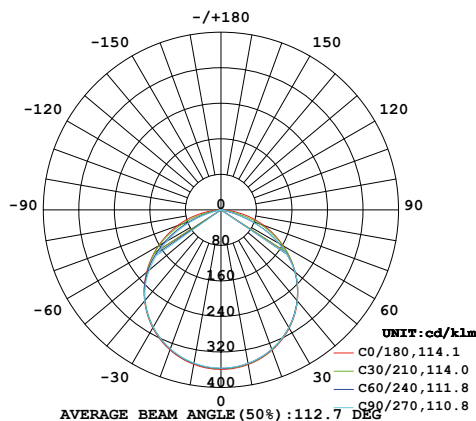

0,12 kg

Model	Sku	mm	Power	C.Temp	Lumens
Cut					
FT-9006	F9001	Ø105	6W	3.000K	390
	F9002			4.000K	
	F9003			6.000K	

Fotometría | Photometry | Fotometria

120°

Ángulo apertura
Beam angle
Ângulo de abertura