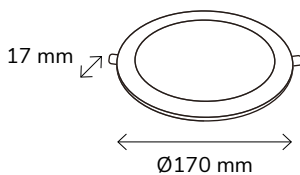

0,22 kg

Model	Sku	mm	Power	C.Temp	Lumens
Cut					
FT-9012	F9004	Ø155	12W	3.000K	960
	F9005			4.000K	
	F9006			6.000K	

Fotometría | Photometry | Fotometria

120°
Ángulo apertura
Beam angle
Ângulo de abertura