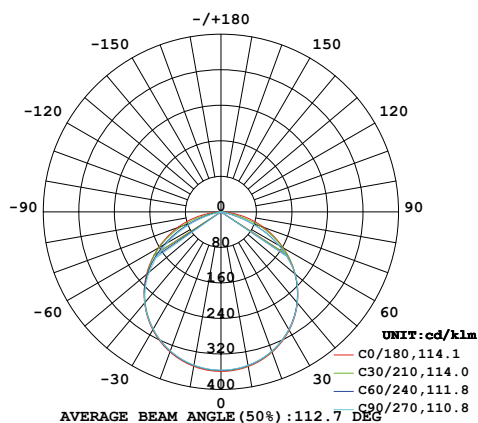

0,22 kg

Model	Sku	mm	Power	C.Temp	Lumens
Cut					
FT-9012	F9004	Ø155	12W	3.000K	960
	F9005			4.000K	
	F9006			6.000K	

Fotometría | Photometry | Fotometria

120°
Ángulo apertura
Beam angle
Ângulo de abertura