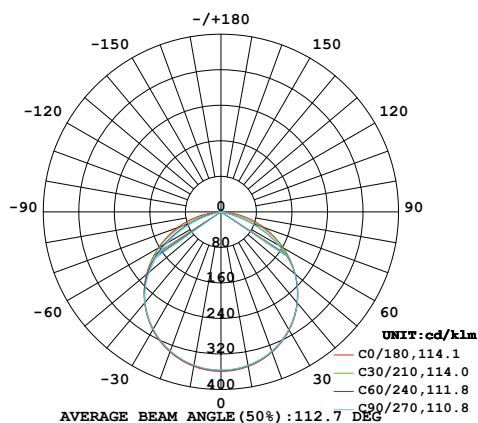

0,43 kg

Model	Sku	mm	Power	C.Temp	Lumens
Cut					
FT-9024	F9010	Ø285	24W	3.000K	2.040
	F9011			4.000K	
	F9012			6.000K	

Fotometría | Photometry | Fotometria

120°
Ángulo apertura
Beam angle
Ângulo de abertura