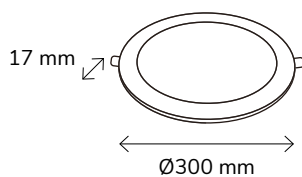

0,43 kg

Model	Sku	mm	Power	C.Temp	Lumens
Cut					
FT-9024	F9010	Ø285	24W	3.000K	2.040
	F9011			4.000K	
	F9012			6.000K	

Fotometría | Photometry | Fotometria

120°
Ángulo apertura
Beam angle
Ângulo de abertura