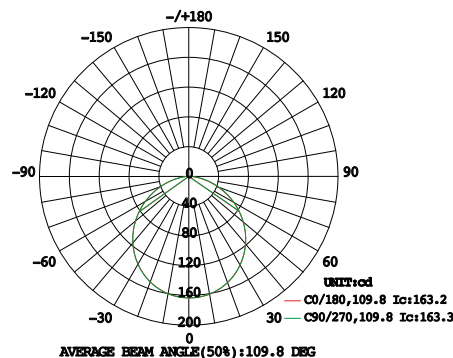

K 3000
4000
6000
ALL IN ONE

SMD

0,11 kg

Model	Sku	mm	Power	Lumens	Input
Cut					
FT-9008	F9068	Ø 105	6W	450-500	200-240V, 50/60Hz

Fotometría | Photometry | Fotometria

100°

Ángulo apertura
Beam angle
Ângulo de abertura