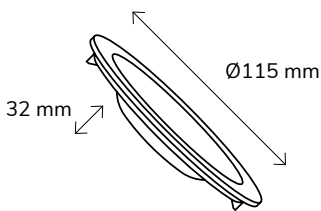

K 3000
4000
6000
ALL IN ONE

SMD

0,11 kg

Model	Sku	mm	Power	Lumens	Input
Cut					
FT-9008	F9068	Ø 105	6W	450-500	200-240V, 50/60Hz

Fotometría | Photometry | Fotometria

100°

Ángulo apertura
Beam angle
Ângulo de abertura