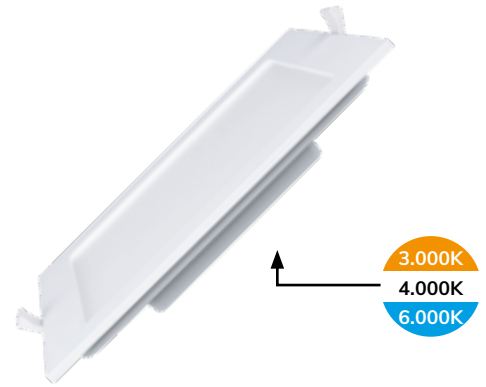

FICHA TÉCNICA DATA SHEET FICHA TÉCNICA

SQUARE LED DOWNLIGHT

Información general

Ideales para la iluminación ambiental, reemplazo ideal de luminarias fluorescentes. El producto perfecto para la iluminación de todo tipo de interiores donde se busque dirigir la luz hacia algún punto en concreto, tanto en viviendas particulares, como para usos profesionales en comercios, restaurantes y tiendas, entre otros. Este downlight cuenta con la posibilidad de elegir la temperatura de color.

General information

Ideal for ambient lighting, ideal replacement for fluorescent luminaires. The perfect product for the illumination of all types of interiors where it is sought to direct the light to some specific point, in private houses, for professional uses in shops, restaurants and shops, among others. This downlight offers the possibility to change the color temperature.

Informações gerais

Ideias para iluminação ambiente. Ideal para a substituição de downlights fluorescentes. Produto perfeito para iluminação de todos os tipos de interiores onde se pretende direcionar a luz para algum ponto em concreto, tanto em uso residencial ou em uso profissional, tais como, em lojas, restaurantes, entre outros este downlight tem a possibilidade de escolher a temperatura de cor.

FT-9008

FICHA TÉCNICA DATA SHEET FICHA TÉCNICA

SQUARE LED DOWNLIGHT

Accesorios | Accessories | Acessórios

SURFACE MOUNTING KIT

Model	Sku	Descripción Description Descrição
FT-9001	F9065	Kit superficie cuadrado para F9072 Square surface kit for F9072 Kit de superficie quadrada para F9072
FT-2000	F2053	Conector IP20 IP20 connector Ligador IP20