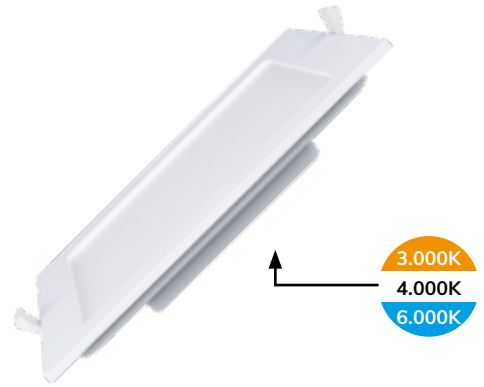

FICHA TÉCNICA DATA SHEET FICHA TÉCNICA

SQUARE LED DOWNLIGHT

Información general

Ideales para la iluminación ambiental, reemplazo ideal de luminarias fluorescentes. El producto perfecto para la iluminación de todo tipo de interiores donde se busque dirigir la luz hacia algún punto en concreto, tanto en viviendas particulares, como para usos profesionales en comercios, restaurantes y tiendas, entre otros. Este downlight cuenta con la posibilidad de elegir la temperatura de color.

Informações gerais

Ideias para iluminação ambiente. Ideal para a substituição de downlights fluorescentes. Produto perfeito para iluminação de todos os tipos de interiores onde se pretende direcionar a luz para algum ponto em concreto, tanto em uso residencial ou em uso profissional, tais como, em lojas, restaurantes, entre outros este downlight tem a possibilidade de escolher a temperatura de cor.

K 3000
4000
6000
ALL IN ONE

SMD

0,11 kg

Model	Sku	mm	Power	Lumens	Input
Cut					
FT-9008	F9072	105 x 105	6W	500-600	200-240V, 50/60Hz

Fotometría | Photometry | Fotometria

100°

Ángulo apertura
Beam angle
Ângulo de abertura

FT-9008

FICHA TÉCNICA DATA SHEET FICHA TÉCNICA

SQUARE LED DOWNLIGHT

Accesorios | Accessories | Acessórios

SURFACE MOUNTING KIT

Model	Sku	Descripción Description Descrição
FT-9001	F9065	Kit superficie cuadrado para F9072 Square surface kit for F9072 Kit de superficie quadrada para F9072
FT-2000	F2053	Conector IP20 IP20 connector Ligador IP20