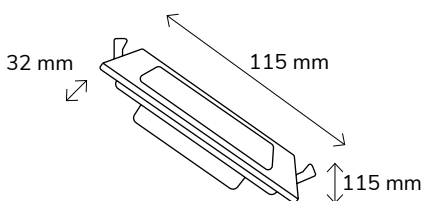

K 3000
4000
6000
ALL IN ONE

SMD

0,11 kg

Model	Sku	mm	Power	Lumens	Input
Cut					
FT-9008	F9072	105 x 105	6W	500-600	200-240V, 50/60Hz

Fotometría | Photometry | Fotometria

100°

Ángulo apertura
Beam angle
Ângulo de abertura