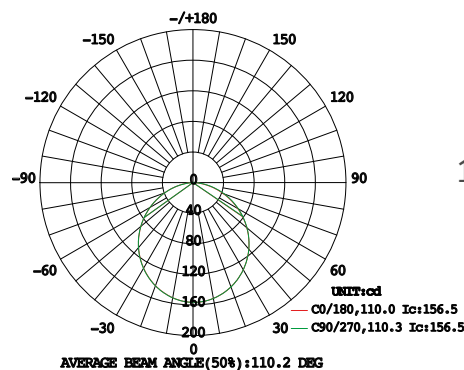

K 3000
4000
6000
ALL IN ONE

SMD

0,11 kg

Model	Sku	mm	Power	Lumens	Input
Cut					
FT-9008	F9072	105 x 105	6W	500-600	200-240V, 50/60Hz

Fotometría | Photometry | Fotometria

100°

Ángulo apertura
Beam angle
Ângulo de abertura