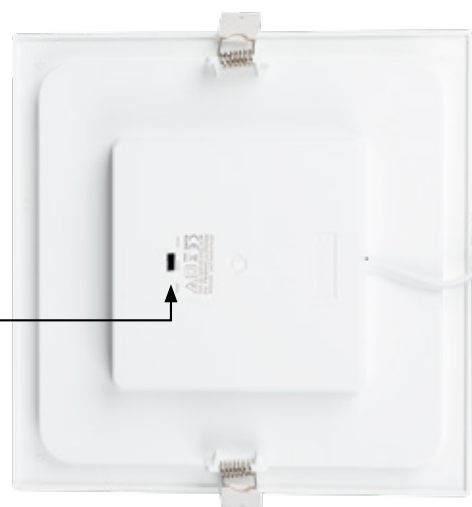

FICHA TÉCNICA DATA SHEET FICHA TÉCNICA

SQUARE LED DOWNLIGHT

Información general

Ideales para la iluminación ambiental, reemplazo ideal de luminarias fluorescentes. El producto perfecto para la iluminación de todo tipo de interiores donde se busque dirigir la luz hacia algún punto en concreto, tanto en viviendas particulares, como para usos profesionales en comercios, restaurantes y tiendas, entre otros. Este downlight cuenta con la posibilidad de elegir la temperatura de color.

K 3000
4000
6000
ALL IN ONE

SMD

0,21 kg

Model	Sku	mm	Power	Lumens	Input
Cut					
FT-9015	F9073	155 x 155	12W	1.100-1.200	200-240V, 50/60Hz

Fotometría | Photometry | Fotometria

100°

Ángulo apertura
Beam angle
Ângulo de abertura

FT-9015

FICHA TÉCNICA DATA SHEET FICHA TÉCNICA

SQUARE LED DOWNLIGHT

Accesorios | Accessories | Acessórios

SURFACE MOUNTING KIT

Model	Sku	Descripción Description Descrição
FT-9001	F9066	Kit superficie cuadrado para F9073 Square surface kit for F9073 Kit de superficie quadrada para F9073
FT-2000	F2053	Conector IP20 IP20 connector Ligador IP20