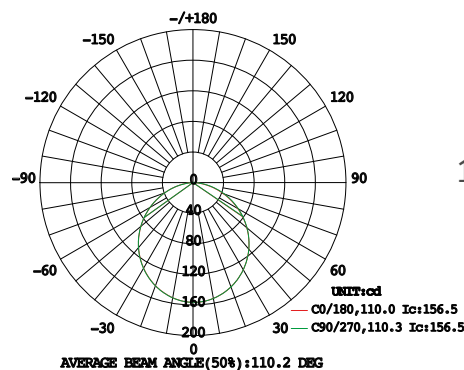

K 3000
4000
6000
ALL IN ONE

SMD

0,21 kg

Model	Sku	mm	Power	Lumens	Input
Cut					
FT-9015	F9073	155 x 155	12W	1.100-1.200	200-240V, 50/60Hz

Fotometría | Photometry | Fotometria

100°

Ángulo apertura
Beam angle
Ângulo de abertura