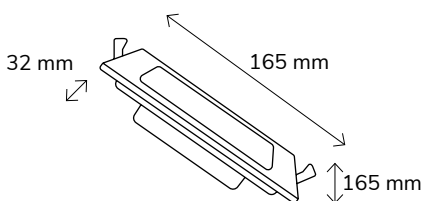

K 3000
4000
6000
ALL IN ONE

SMD

0,21 kg

Model	Sku	mm	Power	Lumens	Input
Cut					
FT-9015	F9073	155 x 155	12W	1.100-1.200	200-240V, 50/60Hz

Fotometría | Photometry | Fotometria

100°

Ángulo apertura
Beam angle
Ângulo de abertura