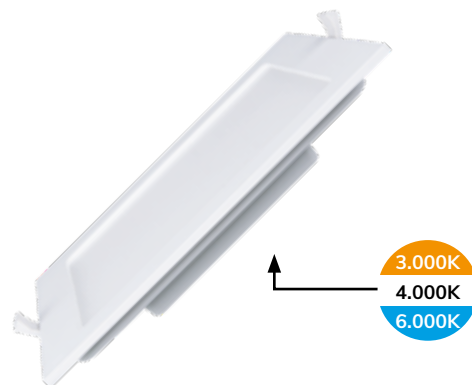

FICHA TÉCNICA DATA SHEET FICHA TÉCNICA

SQUARE LED DOWNLIGHT

Información general

Ideales para la iluminación ambiental, reemplazo ideal de luminarias fluorescentes. El producto perfecto para la iluminación de todo tipo de interiores donde se busque dirigir la luz hacia algún punto en concreto, tanto en viviendas particulares, como para usos profesionales en comercios, restaurantes y tiendas, entre otros. Este downlight cuenta con la posibilidad de elegir la temperatura de color.

Informações gerais

Ideias para iluminação ambiente. Ideal para a substituição de downlights fluorescentes. Produto perfeito para iluminação de todos os tipos de interiores onde se pretende direcionar a luz para algum ponto em concreto, tanto em uso residencial ou em uso profissional, tais como, em lojas, restaurantes, entre outros este downlight tem a possibilidade de escolher a temperatura de cor.

K 3000
4000
6000
ALL IN ONE

SMD

0,21 kg

Model	Sku	mm	Power	Lumens	Input
Cut					
FT-9015	F9073	155 x 155	12W	1.100-1.200	200-240V, 50/60Hz

Fotometría | Photometry | Fotometria

100°

Ángulo apertura
Beam angle
Ângulo de abertura

FT-9015

FICHA TÉCNICA DATA SHEET FICHA TÉCNICA

SQUARE LED DOWNLIGHT

Accesorios | Accessories | Acessórios

SURFACE MOUNTING KIT

Model	Sku	Descripción Description Descrição
FT-9001	F9066	Kit superficie cuadrado para F9073 Square surface kit for F9073 Kit de superficie quadrada para F9073
FT-2000	F2053	Conector IP20 IP20 connector Ligador IP20