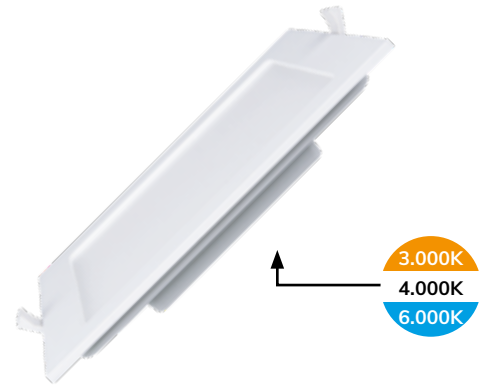

FICHA TÉCNICA DATA SHEET FICHA TÉCNICA

SQUARE LED DOWNLIGHT

Información general

Ideales para la iluminación ambiental, reemplazo ideal de luminarias fluorescentes. El producto perfecto para la iluminación de todo tipo de interiores donde se busque dirigir la luz hacia algún punto en concreto, tanto en viviendas particulares, como para usos profesionales en comercios, restaurantes y tiendas, entre otros. Este downlight cuenta con la posibilidad de elegir la temperatura de color.

General information

Ideal for ambient lighting, ideal replacement for fluorescent luminaires. The perfect product for the illumination of all types of interiors where it is sought to direct the light to some specific point, in private houses, for professional uses in shops, restaurants and shops, among others. This downlight offers the possibility to change the color temperature.

Informações gerais

Ideias para iluminação ambiente. Ideal para a substituição de downlights fluorescentes. Produto perfeito para iluminação de todos os tipos de interiores onde se pretende direcionar a luz para algum ponto em concreto, tanto em uso residencial ou em uso profissional, tais como, em lojas, restaurantes, entre outros este downlight tem a possibilidade de escolher a temperatura de cor.