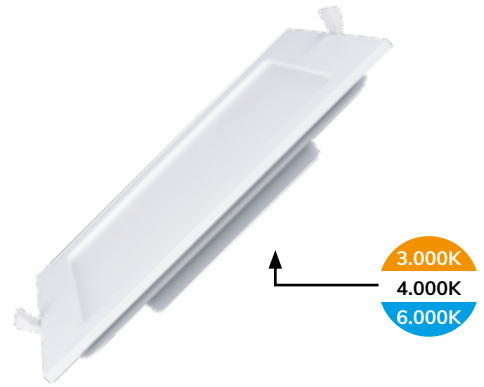

FICHA TÉCNICA DATA SHEET FICHA TÉCNICA

SQUARE LED DOWNLIGHT

Información general

Ideales para la iluminación ambiental, reemplazo ideal de luminarias fluorescentes. El producto perfecto para la iluminación de todo tipo de interiores donde se busque dirigir la luz hacia algún punto en concreto, tanto en viviendas particulares, como para usos profesionales en comercios, restaurantes y tiendas, entre otros. Este downlight cuenta con la posibilidad de elegir la temperatura de color.

Informações gerais

Ideias para iluminação ambiente. Ideal para a substituição de downlights fluorescentes. Produto perfeito para iluminação de todos os tipos de interiores onde se pretende direcionar a luz para algum ponto em concreto, tanto em uso residencial ou em uso profissional, tais como, em lojas, restaurantes, entre outros este downlight tem a possibilidade de escolher a temperatura de cor.

K 3000
4000
6000
ALL IN ONE

SMD

0,33 kg

Model	Sku	mm	Power	Lumens	Input
Cut					
FT-9020	F9074	205 x 205	18W	1.700-1.800	200-240V, 50/60Hz

Fotometría | Photometry | Fotometria

100°

Ángulo apertura
Beam angle
Ângulo de abertura

FT-9020

FICHA TÉCNICA DATA SHEET FICHA TÉCNICA

SQUARE LED DOWNLIGHT

Accesorios | Accessories | Acessórios

SURFACE MOUNTING KIT

Model	Sku	Descripción Description Descrição
FT-9001	F9067	Kit superficie cuadrado para F9074 Square surface kit for F9074 Kit de superficie quadrada para F9074
FT-2000	F2053	Conector IP20 IP20 connector Ligador IP20