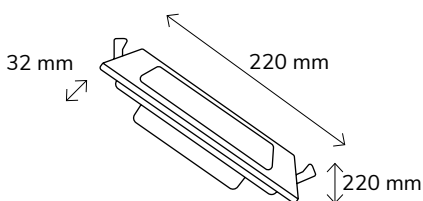

K 3000
4000
6000
ALL IN ONE

SMD

0,33 kg

Model	Sku	mm	Power	Lumens	Input
Cut					
FT-9020	F9074	205 x 205	18W	1.700-1.800	200-240V, 50/60Hz

Fotometría | Photometry | Fotometria

100°

Ángulo apertura
Beam angle
Ângulo de abertura