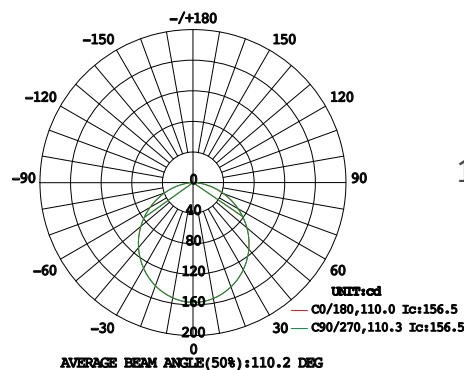

K 3000
4000
6000
ALL IN ONE

SMD

0,33 kg

Model	Sku	mm	Power	Lumens	Input
Cut					
FT-9020	F9074	205 x 205	18W	1.700-1.800	200-240V, 50/60Hz

Fotometría | Photometry | Fotometria

100°

Ángulo apertura
Beam angle
Ângulo de abertura