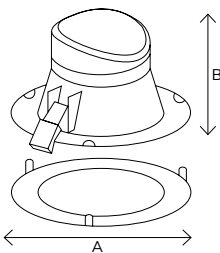

**ANTI-GLARE**

**K** 3000  
4000  
5000  
**ALL IN ONE**

**SMD**

**+40° | -20°**

Model	Sku	mm			g	Power	Lumens	Input	Units p/pack
		A	B	Cut					
FT-9005	F9075	Ø 96	52,5	Ø 75	104,4	6W	550-620	220-240V, 50/60Hz	12
	F9078	Ø 150	62,5	Ø 125	246,5	11W	1.150-1300		8
	F9081	Ø 228	85	Ø 200	340	20W	2.150-2.400		8