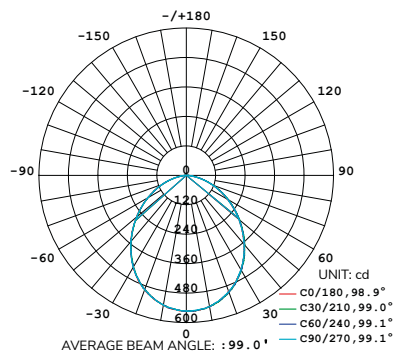

**ANTI-GLARE**

**K** 3000  
4000  
5000  
**ALL IN ONE**

**SMD**

**+40° | -20°**

Model	Sku	mm			g	Power	Lumens	Input	Units p/pack
		A	B	Cut					
FT-9005	F9075	Ø 96	52,5	Ø 75	104,4	6W	550-620	220-240V, 50/60Hz	12
	F9078	Ø 150	62,5	Ø 125	246,5	11W	1.150-1300		8
	F9081	Ø 228	85	Ø 200	340	20W	2.150-2.400		8

Fotometría | Photometry | Fotometria

100°

Ángulo apertura  
Beam angle  
Ângulo de abertura

**FILUX**