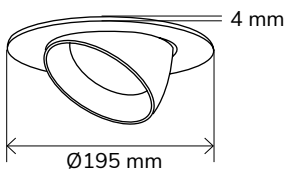

1,0 kg

| Model | SKU | mm | Power | Lumens | Input |
|---------|-------|------|-------|--------|----------------------|
| Cut | | | | | |
| FT-9038 | F9084 | Ø165 | 28W | 2.500 | 220- 240V 50/60Hz |
| | | | 38W | 3.230 | |