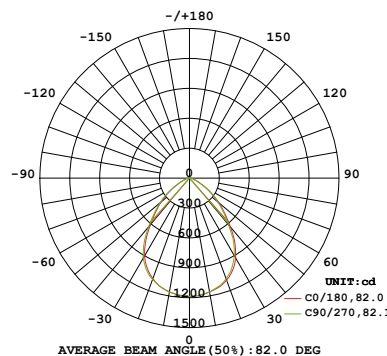

1,0 kg

| Model | SKU | mm | Power | Lumens | Input |
|---------|-------|------|-------|--------|----------------------|
| Cut | | | | | |
| FT-9038 | F9084 | Ø165 | 28W | 2.500 | 220- 240V 50/60Hz |
| | | | 38W | 3.230 | |

Fotometría | Photometry | Fotometria

90°

Ángulo apertura
Beam angle
Ângulo de abertura