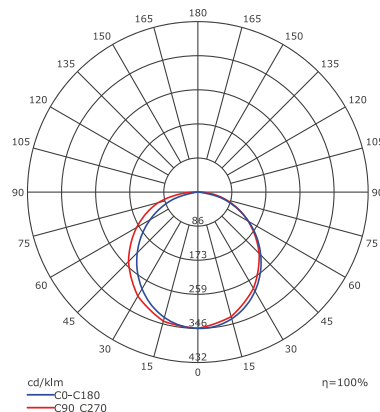

FICHA TÉCNICA DATA SHEET FICHA TÉCNICA

LED CEILING LIGHT

Ø350 mm x 60 mm

0,92 kg

2
YEAR
WARRANTY

30.000H

CRI
>80

120°

8 PCS

IP54

IK07

-25° | +45°

PF
>0,9

SMD

Model	SKU	Color	mm	kg	Power	C.Temp	Lumens	Input
FT-9015	F9098	Grey	Ø350x60	0,92	28W	3.000K	2.400	170-265V, 50/60Hz
	F9099					4.000K		

Fotometría | Photometry | Fotometria

120°

Ángulo apertura
Beam angle
Ângulo de abertura